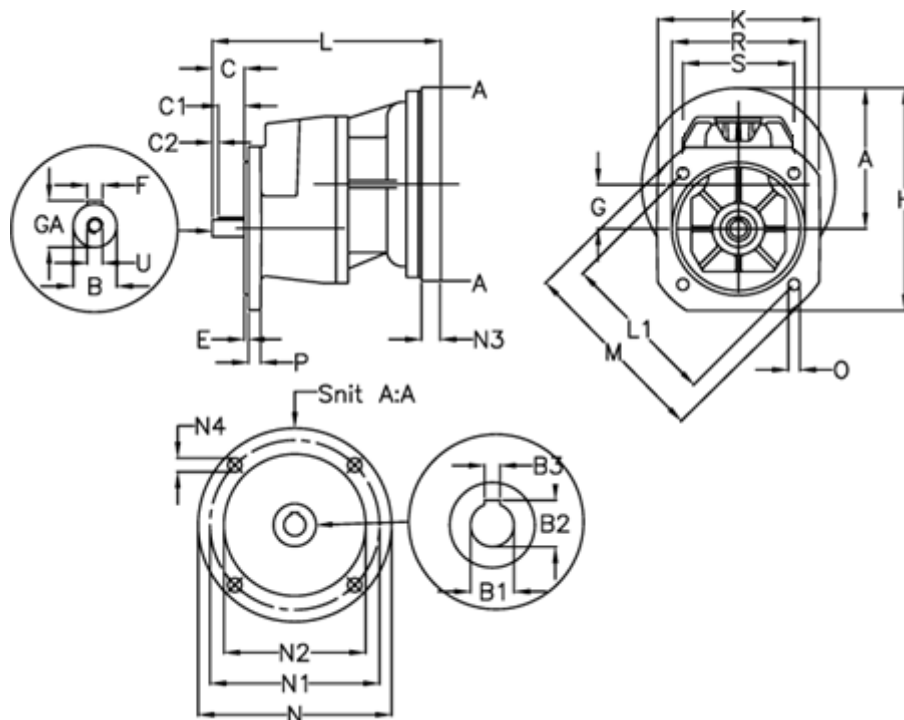

Varenummer: 40550200582430
 Beskrivelse: Tandhjulsgeaer S201F-5,8-P80B5

Mål

A = 109.5	E = 3.5	M = 200.0	R = 130
B = 19	F = 6x6x30	N = 200	S = 110
B1 = 19	G = 43.5	N1 = 165	U = M6
B2 = 21.8	GA = 21.5	N2 = 130	
B3 = 6	H = 184.5	N3 = -	
C = 40	K = 150	N4 = M10x12	
C1 = 30	L = 227	O = 11.5	
C2 = 5	L1 = 165.0	P = 10	